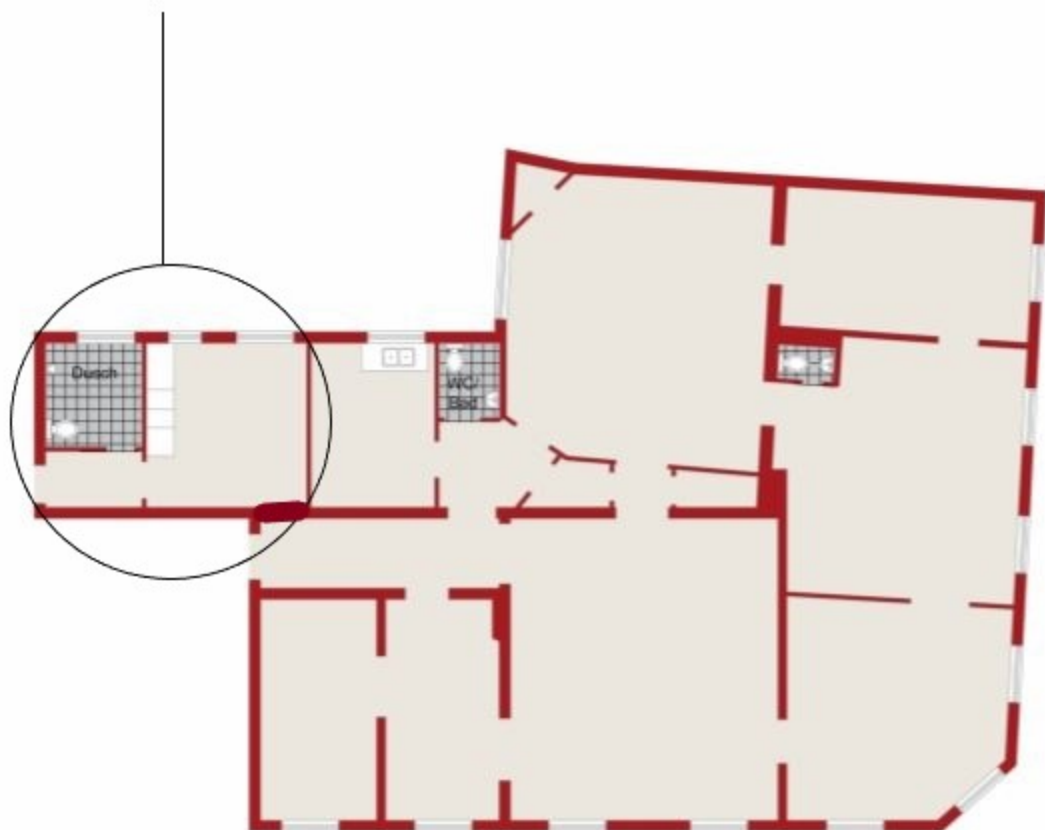

Del som går att hyra till. Ingår ej i 184kvm.

Avvikelser kan förekomma

Stad: Lund

Adress: Lilla Fiskaregatan 8A

Storlek: 184 kvm

Våning: .

RELIER
REAL ESTATE ADVISOR