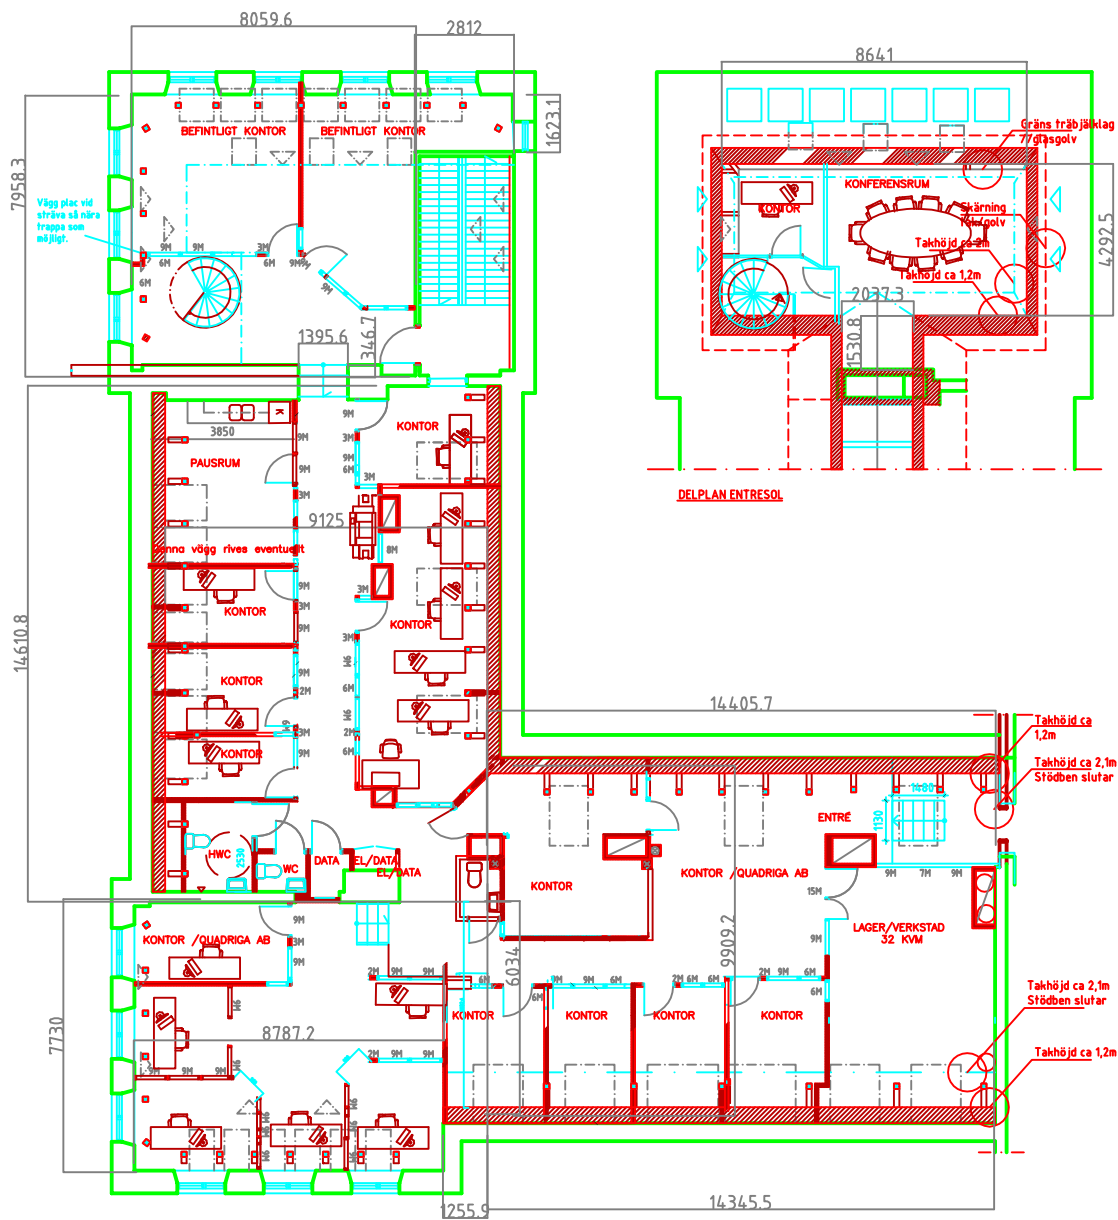

FASTIGHETEN MINERVA 36 HELSINGBORG
LANDSTINGETS LOKALER FÖRE DETTA QUADRIGA:S LOKALER.

YTBERÄKNING

PROJEKT OCH BYGGADM.
ARNE HÅKANSSON AB